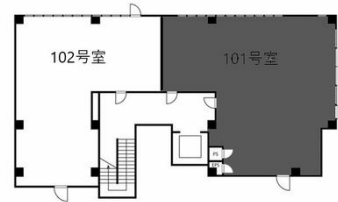

BuLaLaビル 1階26.77坪

福岡県福岡市中央区今泉1-9-19

物件MAP

賃貸条件	
坪数	26.77坪
階数	1階 (101)
入居可能日	
ビル情報	
所在地	福岡県福岡市中央区今泉1-9-19
最寄り駅	西鉄天神大牟田線 西鉄福岡(天神)駅 徒歩4分 福岡市営地下鉄七隈線 天神南駅 徒歩6分 福岡市営地下鉄空港線 天神駅 徒歩10分
エリア	天神・赤坂エリア
竣工	2008年5月
耐震	新耐震基準
階数	地上7階
用途	店舗
構造	S造
設備情報	
エレベーター	1基
空調	個別空調
OAフロア	その他
基準階天井高	
光ファイバー	有り
トイレ	無し
セキュリティ	有り
駐車場	無し