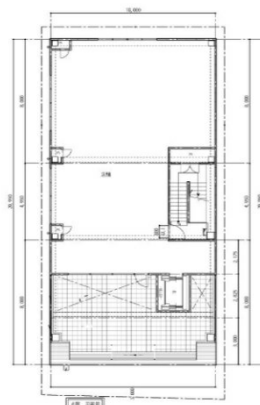

# ブルク今泉ビル 4階41.56坪

福岡県福岡市中央区今泉1-13-5

## 物件MAP

賃貸条件	
月額賃料	400,000円（税別）
坪数	41.56坪
坪単価	9,625円（税別）
共益費	賃料に含む
礼金	無し
敷金（保証金）	5ヶ月
階数	4階
入居可能日	即日

ビル情報	
所在地	福岡県福岡市中央区今泉1-13-5
最寄り駅	西鉄天神大牟田線 西鉄福岡（天神）駅 徒歩3分
エリア	天神・赤坂エリア
竣工	2004年8月
耐震	新耐震基準
階数	地上4階 地上1階
用途	店舗
構造	調査中