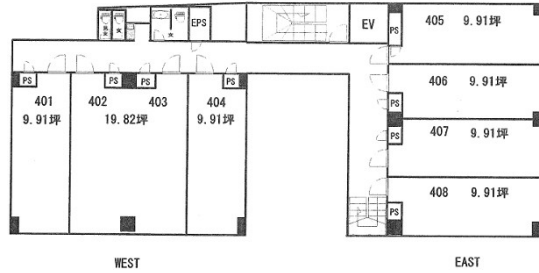

天神QRビル 4階9.91坪

福岡県福岡市中央区今泉1-12-8

天神QRビル 4階

物件MAP

賃貸条件	
坪数	9.91坪
階数	4階 (408先行有)
入居可能日	
ビル情報	
所在地	福岡県福岡市中央区今泉1-12-8
最寄り駅	西鉄天神大牟田線 西鉄福岡(天神)駅 徒歩2分 福岡市営地下鉄七隈線 天神南駅 徒歩4分 福岡市営地下鉄空港線 天神駅 徒歩9分
エリア	天神・赤坂エリア
竣工	2008年6月
耐震	新耐震基準
階数	地上7階
用途	事務所
構造	RC造
設備情報	
エレベーター	1基
空調	個別空調
OAフロア	OAフロア
基準階天井高	2,700mm
光ファイバー	有り
トイレ	男女別・室外
セキュリティ	有り
駐車場	無し