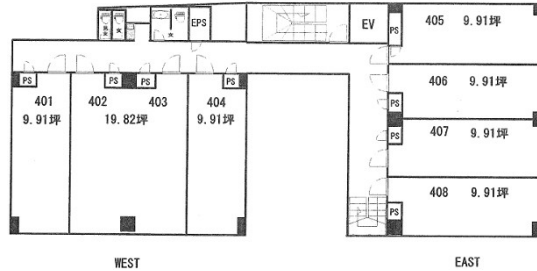

# 天神QRビル 4階9.91坪

福岡県福岡市中央区今泉1-12-8

天神QRビル 4階

## 物件MAP

賃貸条件	
坪数	9.91坪
階数	4階（408先行有）
入居可能日	
ビル情報	
所在地	福岡県福岡市中央区今泉1-12-8
最寄り駅	西鉄天神大牟田線 西鉄福岡（天神）駅 徒歩2分 福岡市営地下鉄七隈線 天神南駅 徒歩4分 福岡市営地下鉄空港線 天神駅 徒歩9分
エリア	天神・赤坂エリア
竣工	2008年6月
耐震	新耐震基準
階数	地上7階
用途	事務所
構造	RC造
設備情報	
エレベーター	1基
空調	個別空調
OAフロア	OAフロア
基準階天井高	2,700mm
光ファイバー	有り
トイレ	男女別・室外
セキュリティ	有り
駐車場	無し