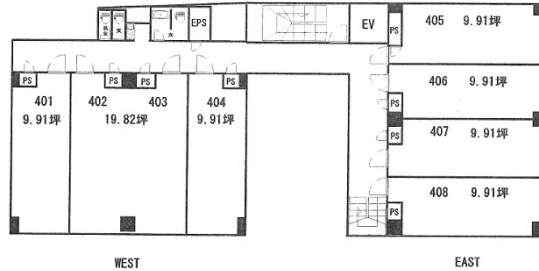

天神QRビル 4階9.91坪

福岡県福岡市中央区今泉1-12-8

天神QRビル 4階

物件MAP

賃貸条件	
坪数	9.91坪
階数	4階（407先行有）
入居可能日	
ビル情報	
所在地	福岡県福岡市中央区今泉1-12-8
最寄り駅	西鉄天神大牟田線 西鉄福岡（天神）駅 徒歩2分 福岡市営地下鉄七隈線 天神南駅 徒歩4分 福岡市営地下鉄空港線 天神駅 徒歩9分
エリア	天神・赤坂エリア
竣工	2008年6月
耐震	新耐震基準
階数	地上7階
用途	事務所
構造	RC造
設備情報	
エレベーター	1基
空調	個別空調
OAフロア	OAフロア
基準階天井高	2,700mm
光ファイバー	有り
トイレ	男女別・室外
セキュリティ	有り
駐車場	無し