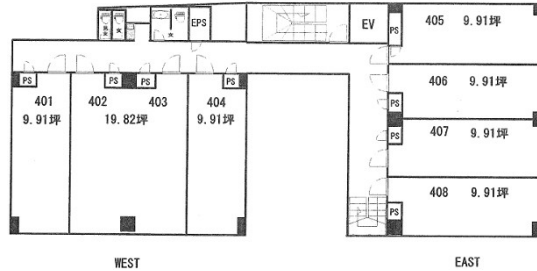

# 天神QRビル 4階9.91坪

福岡県福岡市中央区今泉1-12-8

天神QRビル 4階

## 物件MAP

賃貸条件	
坪数	9.91坪
階数	4階（407先行有）
入居可能日	
ビル情報	
所在地	福岡県福岡市中央区今泉1-12-8
最寄り駅	西鉄天神大牟田線 西鉄福岡（天神）駅 徒歩2分 福岡市営地下鉄七隈線 天神南駅 徒歩4分 福岡市営地下鉄空港線 天神駅 徒歩9分
エリア	天神・赤坂エリア
竣工	2008年6月
耐震	新耐震基準
階数	地上7階
用途	事務所
構造	RC造
設備情報	
エレベーター	1基
空調	個別空調
OAフロア	OAフロア
基準階天井高	2,700mm
光ファイバー	有り
トイレ	男女別・室外
セキュリティ	有り
駐車場	無し