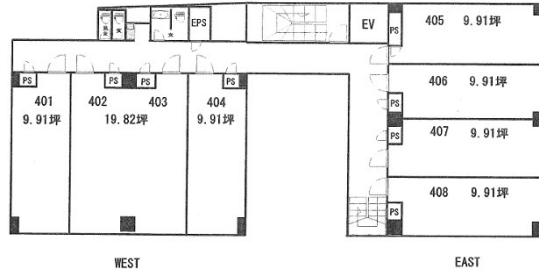

天神QRビル 4階9.91坪

福岡県福岡市中央区今泉1-12-8

天神QRビル 4階

物件MAP

賃貸条件	
坪数	9.91坪
階数	4階 (406先行有)
入居可能日	
ビル情報	
所在地	福岡県福岡市中央区今泉1-12-8
最寄り駅	西鉄天神大牟田線 西鉄福岡(天神)駅 徒歩2分 福岡市営地下鉄七隈線 天神南駅 徒歩4分 福岡市営地下鉄空港線 天神駅 徒歩9分
エリア	天神・赤坂エリア
竣工	2008年6月
耐震	新耐震基準
階数	地上7階
用途	事務所
構造	RC造
設備情報	
エレベーター	1基
空調	個別空調
OAフロア	OAフロア
基準階天井高	2,700mm
光ファイバー	有り
トイレ	男女別・室外
セキュリティ	有り
駐車場	無し