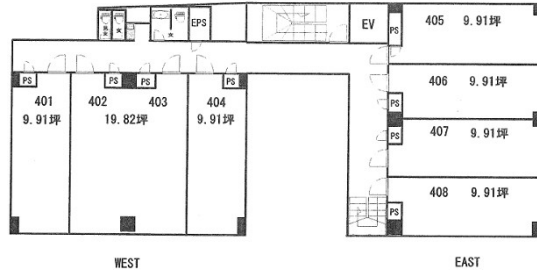

天神QRビル 4階9.91坪

福岡県福岡市中央区今泉1-12-8

天神QRビル 4階

物件MAP

賃貸条件	
坪数	9.91坪
階数	4階（406先行有）
入居可能日	
ビル情報	
所在地	福岡県福岡市中央区今泉1-12-8
最寄り駅	西鉄天神大牟田線 西鉄福岡（天神）駅 徒歩2分 福岡市営地下鉄七隈線 天神南駅 徒歩4分 福岡市営地下鉄空港線 天神駅 徒歩9分
エリア	天神・赤坂エリア
竣工	2008年6月
耐震	新耐震基準
階数	地上7階
用途	事務所
構造	RC造
設備情報	
エレベーター	1基
空調	個別空調
OAフロア	OAフロア
基準階天井高	2,700mm
光ファイバー	有り
トイレ	男女別・室外
セキュリティ	有り
駐車場	無し

事務所移転の簡単検索サイト

Quick Service

クイックサービス

天神QRビル 4階9.91坪 福岡県福岡市中央区今泉1-12-8

天神・赤坂エリア（ビルID：0028703）の賃貸オフィス

貸事務所・レンタルオフィス・オフィス移転なら**QuickService**

物件詳細はこちらから

 **0120-55-2620**