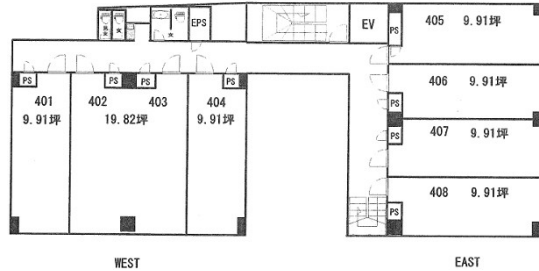

天神QRビル 4階9.91坪

福岡県福岡市中央区今泉1-12-8

天神QRビル 4階

物件MAP

賃貸条件	
坪数	9.91坪
階数	4階 (405先行有)
入居可能日	
ビル情報	
所在地	福岡県福岡市中央区今泉1-12-8
最寄り駅	西鉄天神大牟田線 西鉄福岡(天神)駅 徒歩2分 福岡市営地下鉄七隈線 天神南駅 徒歩4分 福岡市営地下鉄空港線 天神駅 徒歩9分
エリア	天神・赤坂エリア
竣工	2008年6月
耐震	新耐震基準
階数	地上7階
用途	事務所
構造	RC造
設備情報	
エレベーター	1基
空調	個別空調
OAフロア	OAフロア
基準階天井高	2,700mm
光ファイバー	有り
トイレ	男女別・室外
セキュリティ	有り
駐車場	無し