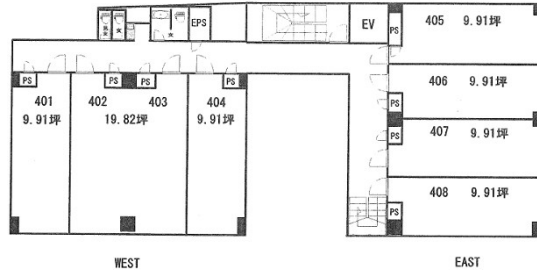

天神QRビル 4階9.91坪

福岡県福岡市中央区今泉1-12-8

天神QRビル 4階

物件MAP

賃貸条件	
坪数	9.91坪
階数	4階（405先行有）
入居可能日	
ビル情報	
所在地	福岡県福岡市中央区今泉1-12-8
最寄り駅	西鉄天神大牟田線 西鉄福岡（天神）駅 徒歩2分 福岡市営地下鉄七隈線 天神南駅 徒歩4分 福岡市営地下鉄空港線 天神駅 徒歩9分
エリア	天神・赤坂エリア
竣工	2008年6月
耐震	新耐震基準
階数	地上7階
用途	事務所
構造	RC造
設備情報	
エレベーター	1基
空調	個別空調
OAフロア	OAフロア
基準階天井高	2,700mm
光ファイバー	有り
トイレ	男女別・室外
セキュリティ	有り
駐車場	無し

事務所移転の簡単検索サイト

Quick Service

クイックサービス

天神QRビル 4階9.91坪 福岡県福岡市中央区今泉1-12-8

天神・赤坂エリア（ビルID：0028703）の賃貸オフィス

貸事務所・レンタルオフィス・オフィス移転なら**QuickService**

物件詳細はこちらから

 **0120-55-2620**