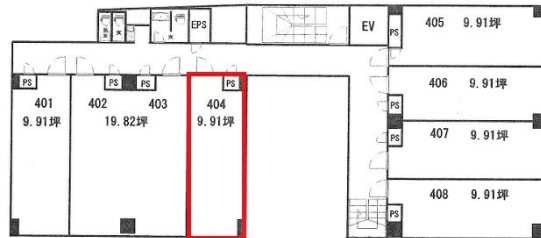

# 天神QRビル 4階9.91坪

福岡県福岡市中央区今泉1-12-8

WEST EAST

天神QRビル 4階

## 物件MAP

賃貸条件	
坪数	9.91坪
階数	4階 (404申込有)
入居可能日	
ビル情報	
所在地	福岡県福岡市中央区今泉1-12-8
最寄り駅	西鉄天神大牟田線 西鉄福岡(天神)駅 徒歩2分 福岡市営地下鉄七隈線 天神南駅 徒歩4分 福岡市営地下鉄空港線 天神駅 徒歩9分
エリア	天神・赤坂エリア
竣工	2008年6月
耐震	新耐震基準
階数	地上7階
用途	事務所
構造	RC造
設備情報	
エレベーター	1基
空調	個別空調
OAフロア	OAフロア
基準階天井高	2,700mm
光ファイバー	有り
トイレ	男女別・室外
セキュリティ	有り
駐車場	無し