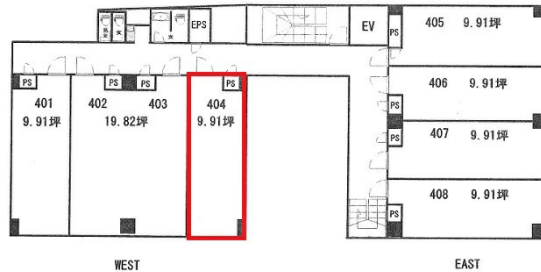

天神QRビル 4階9.91坪

福岡県福岡市中央区今泉1-12-8

天神QRビル 4階

物件MAP

賃貸条件	
坪数	9.91坪
階数	4階 (404申込有)
入居可能日	
ビル情報	
所在地	福岡県福岡市中央区今泉1-12-8
最寄り駅	西鉄天神大牟田線 西鉄福岡(天神)駅 徒歩2分 福岡市営地下鉄七隈線 天神南駅 徒歩4分 福岡市営地下鉄空港線 天神駅 徒歩9分
エリア	天神・赤坂エリア
竣工	2008年6月
耐震	新耐震基準
階数	地上7階
用途	事務所
構造	RC造
設備情報	
エレベーター	1基
空調	個別空調
OAフロア	OAフロア
基準階天井高	2,700mm
光ファイバー	有り
トイレ	男女別・室外
セキュリティ	有り
駐車場	無し

事務所移転の簡単検索サイト

Quick Service

クイックサービス

天神QRビル 4階9.91坪 福岡県福岡市中央区今泉1-12-8

天神・赤坂エリア (ビルID: 0028703) の賃貸オフィス

貸事務所・レンタルオフィス・オフィス移転なら**QuickService**

物件詳細はこちらから

0120-55-2620