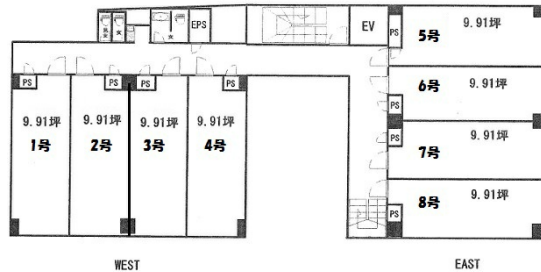

天神QRビル 3階9.91坪

福岡県福岡市中央区今泉1-12-8

天神QRビル

物件MAP

賃貸条件	
坪数	9.91坪
階数	3階 (305)
入居可能日	
ビル情報	
所在地	福岡県福岡市中央区今泉1-12-8
最寄り駅	西鉄天神大牟田線 西鉄福岡(天神)駅 徒歩2分 福岡市営地下鉄七隈線 天神南駅 徒歩4分 福岡市営地下鉄空港線 天神駅 徒歩9分
エリア	天神・赤坂エリア
竣工	2008年6月
耐震	新耐震基準
階数	地上7階
用途	事務所
構造	RC造
設備情報	
エレベーター	1基
空調	個別空調
OAフロア	OAフロア
基準階天井高	2,700mm
光ファイバー	有り
トイレ	男女別・室外
セキュリティ	有り
駐車場	無し

事務所移転の簡単検索サイト

Quick Service

クイックサービス

天神QRビル 3階9.91坪 福岡県福岡市中央区今泉1-12-8

天神・赤坂エリア (ビルID: 0028703) の賃貸オフィス

貸事務所・レンタルオフィス・オフィス移転なら**QuickService**

物件詳細はこちらから

0120-55-2620