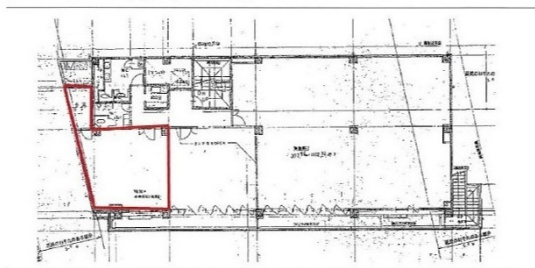

# IONビル 4階14.77坪

福岡県福岡市中央区今泉1-10-12

## 物件MAP

賃貸条件	
坪数	14.77坪
階数	4階 (RA)
入居可能日	
ビル情報	
所在地	福岡県福岡市中央区今泉1-10-12
最寄り駅	西鉄天神大牟田線 西鉄福岡(天神)駅 徒歩3分
エリア	天神・赤坂エリア
竣工	1994年6月
耐震	新耐震基準
階数	地上6階
用途	事務所
構造	RC造
設備情報	
エレベーター	1基
空調	個別空調
OAフロア	OAフロア
基準階天井高	2,450mm
光ファイバー	有り
トイレ	男女別・室外
セキュリティ	有り
駐車場	無し