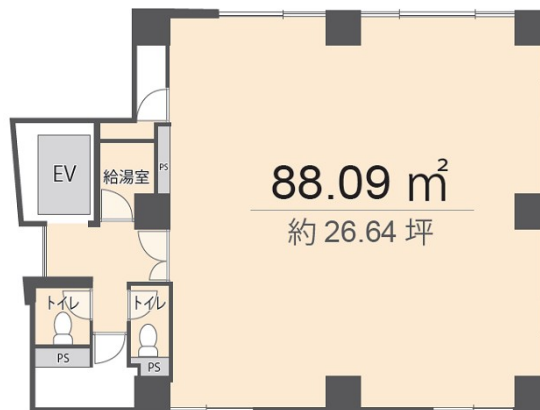

# トライアルビル 8階26.64坪

福岡県福岡市中央区高砂2-4-2

物件MAP

賃貸条件	
坪数	26.64坪
階数	8階
入居可能日	

ビル情報	
所在地	福岡県福岡市中央区高砂2-4-2
最寄り駅	西鉄天神大牟田線 西鉄平尾駅 徒歩10分 西鉄天神大牟田線 薬院駅 徒歩12分 福岡市営地下鉄七隈線 薬院駅 徒歩12分 福岡市営地下鉄七隈線 渡辺通駅 徒歩13分
エリア	薬院エリア
竣工	1992年4月
耐震	新耐震基準
階数	地上10階
用途	事務所
構造	SRC造

設備情報	
エレベーター	1基
空調	個別空調
OAフロア	OAフロア
基準階天井高	
光ファイバー	有り
トイレ	男女別・室外
セキュリティ	有り
駐車場	有り

事務所移転の簡単検索サイト

Quick Service

クイックサービス

トライアルビル 8階26.64坪 福岡県福岡市中央区高砂2-4-2

薬院エリア (ビルID: 0028690) の賃貸オフィス

貸事務所・レンタルオフィス・オフィス移転ならQuickService