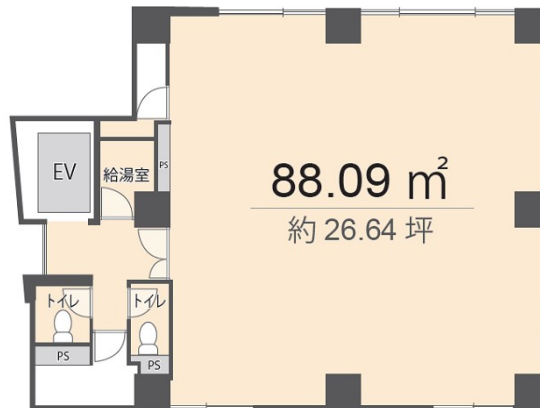

# トリアルビル 7階26.64坪

福岡県福岡市中央区高砂2-4-2

## 物件MAP

賃貸条件	
坪数	26.64坪
階数	7階（申込有）
入居可能日	
ビル情報	
所在地	福岡県福岡市中央区高砂2-4-2
最寄り駅	西鉄天神大牟田線 西鉄平尾駅 徒歩10分 西鉄天神大牟田線 薬院駅 徒歩12分 福岡市営地下鉄七隈線 薬院駅 徒歩12分 福岡市営地下鉄七隈線 渡辺通駅 徒歩13分
エリア	薬院エリア
竣工	1992年4月
耐震	新耐震基準
階数	地上10階
用途	事務所
構造	SRC造
設備情報	
エレベーター	1基
空調	個別空調
OAフロア	OAフロア
基準階天井高	
光ファイバー	有り
トイレ	男女別・室外
セキュリティ	有り
駐車場	有り