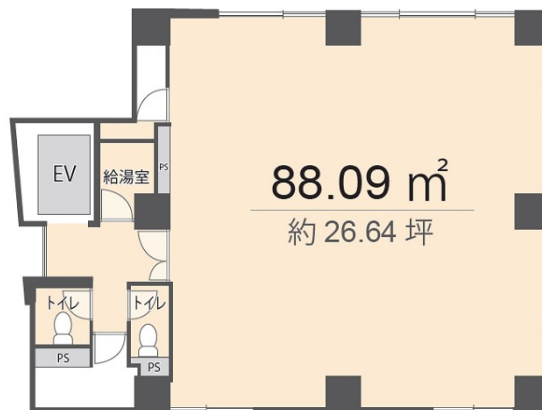

# トライアルビル 7階26.64坪

福岡県福岡市中央区高砂2-4-2

物件MAP

賃貸条件	
坪数	26.64坪
階数	7階 (申込有)
入居可能日	

ビル情報	
所在地	福岡県福岡市中央区高砂2-4-2
最寄り駅	西鉄天神大牟田線 西鉄平尾駅 徒歩10分 西鉄天神大牟田線 薬院駅 徒歩12分 福岡市営地下鉄七隈線 薬院駅 徒歩12分 福岡市営地下鉄七隈線 渡辺通駅 徒歩13分
エリア	薬院エリア
竣工	1992年4月
耐震	新耐震基準
階数	地上10階
用途	事務所
構造	SRC造

設備情報	
エレベーター	1基
空調	個別空調
OAフロア	OAフロア
基準階天井高	
光ファイバー	有り
トイレ	男女別・室外
セキュリティ	有り
駐車場	有り

事務所移転の簡単検索サイト

Quick Service

クイックサービス

トライアルビル 7階26.64坪 福岡県福岡市中央区高砂2-4-2

薬院エリア (ビルID: 0028690) の賃貸オフィス

貸事務所・レンタルオフィス・オフィス移転ならQuickService