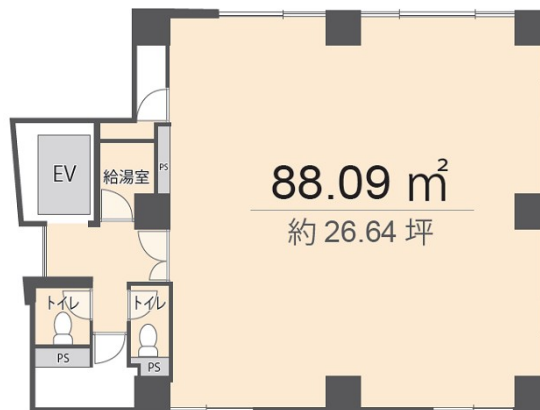

# トライアルビル 6階26.64坪

福岡県福岡市中央区高砂2-4-2

物件MAP

賃貸条件	
坪数	26.64坪
階数	6階
入居可能日	

ビル情報	
所在地	福岡県福岡市中央区高砂2-4-2
最寄り駅	西鉄天神大牟田線 西鉄平尾駅 徒歩10分 西鉄天神大牟田線 薬院駅 徒歩12分 福岡市営地下鉄七隈線 薬院駅 徒歩12分 福岡市営地下鉄七隈線 渡辺通駅 徒歩13分
エリア	薬院エリア
竣工	1992年4月
耐震	新耐震基準
階数	地上10階
用途	事務所
構造	SRC造

設備情報	
エレベーター	1基
空調	個別空調
OAフロア	OAフロア
基準階天井高	
光ファイバー	有り
トイレ	男女別・室外
セキュリティ	有り
駐車場	有り

事務所移転の簡単検索サイト

Quick Service

クイックサービス

トライアルビル 6階26.64坪 福岡県福岡市中央区高砂2-4-2

薬院エリア (ビルID: 0028690) の賃貸オフィス

貸事務所・レンタルオフィス・オフィス移転ならQuickService