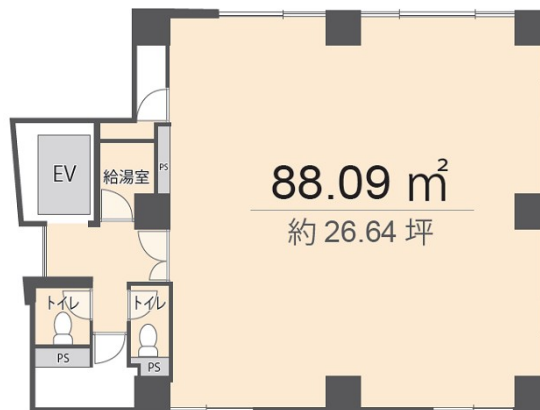

# トライアルビル 4階26.64坪

福岡県福岡市中央区高砂2-4-2

物件MAP

賃貸条件	
坪数	26.64坪
階数	4階
入居可能日	

ビル情報	
所在地	福岡県福岡市中央区高砂2-4-2
最寄り駅	西鉄天神大牟田線 西鉄平尾駅 徒歩10分 西鉄天神大牟田線 薬院駅 徒歩12分 福岡市営地下鉄七隈線 薬院駅 徒歩12分 福岡市営地下鉄七隈線 渡辺通駅 徒歩13分
エリア	薬院エリア
竣工	1992年4月
耐震	新耐震基準
階数	地上10階
用途	事務所
構造	SRC造

設備情報	
エレベーター	1基
空調	個別空調
OAフロア	OAフロア
基準階天井高	
光ファイバー	有り
トイレ	男女別・室外
セキュリティ	有り
駐車場	有り

事務所移転の簡単検索サイト

Quick Service

クイックサービス

トライアルビル 4階26.64坪 福岡県福岡市中央区高砂2-4-2

薬院エリア (ビルID: 0028690) の賃貸オフィス

貸事務所・レンタルオフィス・オフィス移転ならQuickService