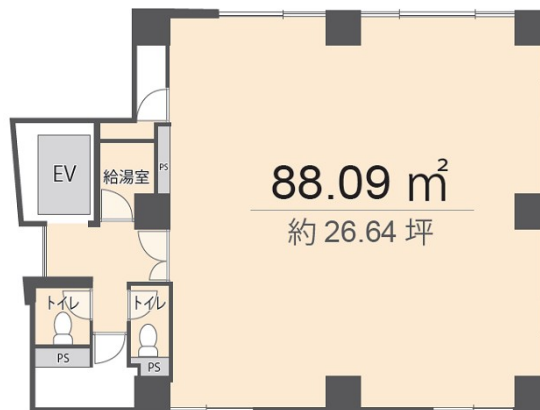

トライアルビル 3階26.64坪

福岡県福岡市中央区高砂2-4-2

物件MAP

賃貸条件	
坪数	26.64坪
階数	3階
入居可能日	

ビル情報	
所在地	福岡県福岡市中央区高砂2-4-2
最寄り駅	西鉄天神大牟田線 西鉄平尾駅 徒歩10分 西鉄天神大牟田線 薬院駅 徒歩12分 福岡市営地下鉄七隈線 薬院駅 徒歩12分 福岡市営地下鉄七隈線 渡辺通駅 徒歩13分
エリア	薬院エリア
竣工	1992年4月
耐震	新耐震基準
階数	地上10階
用途	事務所
構造	SRC造

設備情報	
エレベーター	1基
空調	個別空調
OAフロア	OAフロア
基準階天井高	
光ファイバー	有り
トイレ	男女別・室外
セキュリティ	有り
駐車場	有り

事務所移転の簡単検索サイト

Quick Service

クイックサービス

トライアルビル 3階26.64坪 福岡県福岡市中央区高砂2-4-2

薬院エリア (ビルID: 0028690) の賃貸オフィス

貸事務所・レンタルオフィス・オフィス移転ならQuickService