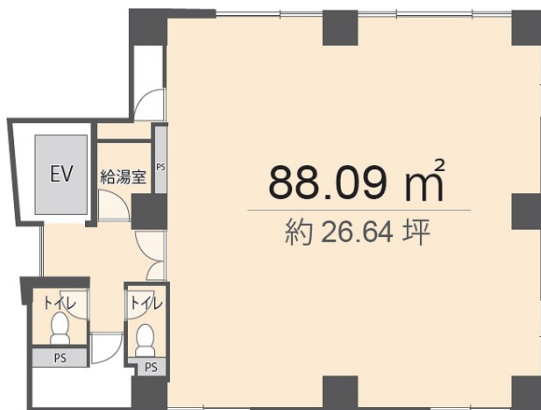

トリアルビル 5階26.64坪

福岡県福岡市中央区高砂2-4-2

物件MAP

賃貸条件	
坪数	26.64坪
階数	5階
入居可能日	
ビル情報	
所在地	福岡県福岡市中央区高砂2-4-2
最寄り駅	西鉄天神大牟田線 西鉄平尾駅 徒歩10分 西鉄天神大牟田線 薬院駅 徒歩12分 福岡市営地下鉄七隈線 薬院駅 徒歩12分 福岡市営地下鉄七隈線 渡辺通駅 徒歩13分
エリア	薬院エリア
竣工	1992年4月
耐震	新耐震基準
階数	地上10階
用途	事務所
構造	SRC造
設備情報	
エレベーター	1基
空調	個別空調
OAフロア	OAフロア
基準階天井高	
光ファイバー	有り
トイレ	男女別・室外
セキュリティ	有り
駐車場	有り