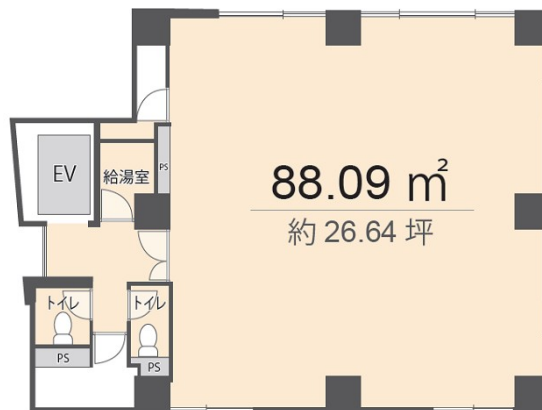

トライアルビル 5階26.64坪

福岡県福岡市中央区高砂2-4-2

物件MAP

賃貸条件	
坪数	26.64坪
階数	5階
入居可能日	

ビル情報	
所在地	福岡県福岡市中央区高砂2-4-2
最寄り駅	西鉄天神大牟田線 西鉄平尾駅 徒歩10分 西鉄天神大牟田線 薬院駅 徒歩12分 福岡市営地下鉄七隈線 薬院駅 徒歩12分 福岡市営地下鉄七隈線 渡辺通駅 徒歩13分
エリア	薬院エリア
竣工	1992年4月
耐震	新耐震基準
階数	地上10階
用途	事務所
構造	SRC造

設備情報	
エレベーター	1基
空調	個別空調
OAフロア	OAフロア
基準階天井高	
光ファイバー	有り
トイレ	男女別・室外
セキュリティ	有り
駐車場	有り

事務所移転の簡単検索サイト

Quick Service

クイックサービス

トライアルビル 5階26.64坪 福岡県福岡市中央区高砂2-4-2

薬院エリア (ビルID: 0028690) の賃貸オフィス

貸事務所・レンタルオフィス・オフィス移転ならQuickService