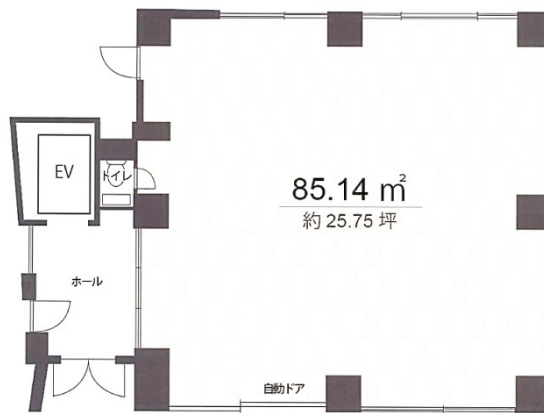

# トリアルビル 1階25.75坪

福岡県福岡市中央区高砂2-4-2

## 物件MAP

賃貸条件	
坪数	25.75坪
階数	1階 (申込有)
入居可能日	
ビル情報	
所在地	福岡県福岡市中央区高砂2-4-2
最寄り駅	西鉄天神大牟田線 西鉄平尾駅 徒歩10分 西鉄天神大牟田線 薬院駅 徒歩12分 福岡市営地下鉄七隈線 薬院駅 徒歩12分 福岡市営地下鉄七隈線 渡辺通駅 徒歩13分
エリア	薬院エリア
竣工	1992年4月
耐震	新耐震基準
階数	地上10階
用途	事務所/店舗
構造	SRC造
設備情報	
エレベーター	1基
空調	個別空調
OAフロア	OAフロア
基準階天井高	
光ファイバー	有り
トイレ	男女別・室外
セキュリティ	有り
駐車場	有り