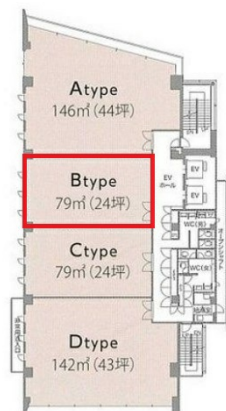

ちくぎん福岡ビル 7階24.01坪

福岡県福岡市中央区高砂1-24-20

物件MAP

賃貸条件	
坪数	24.01坪
階数	7階 (B)
入居可能日	
ビル情報	
所在地	福岡県福岡市中央区高砂1-24-20
最寄り駅	福岡市営地下鉄七隈線 薬院駅 徒歩3分
エリア	薬院エリア
竣工	2011年8月
耐震	新耐震基準
階数	地上9階
用途	事務所
構造	S造
設備情報	
エレベーター	2基
空調	個別空調
OAフロア	OAフロア
基準階天井高	2,800mm
光ファイバー	有り
トイレ	男女別・室外
セキュリティ	有り
駐車場	有り

事務所移転の簡単検索サイト

Quick Service

クイックサービス

ちくぎん福岡ビル 7階24.01坪 福岡県福岡市中央区高砂1-24-20

薬院エリア (ビルID: 0028669) の賃貸オフィス

貸事務所・レンタルオフィス・オフィス移転ならQuickService

物件詳細はこちらから

0120-55-2620