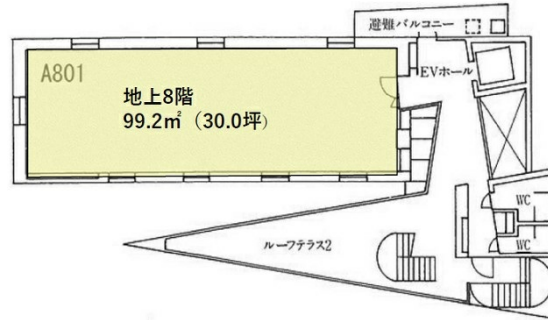

C-WEDGEビル 8階30坪

福岡県福岡市中央区高砂1-24-26

物件MAP

賃貸条件	
月額賃料	420,000円 (税別)
坪数	30坪
坪単価	14,000円 (税別)
共益費	賃料に含む
礼金	無し
敷金 (保証金)	8ヶ月
階数	8階 (801)
入居可能日	即日

ビル情報	
所在地	福岡県福岡市中央区高砂1-24-26
最寄り駅	西鉄天神大牟田線 薬院駅 徒歩4分 福岡市営地下鉄七隈線 薬院駅 徒歩4分
エリア	薬院エリア
竣工	1991年4月
耐震	新耐震基準
階数	地上10階 地下1階
用途	事務所
構造	RC造

設備情報	
エレベーター	1基
空調	個別空調
OAフロア	OAフロア
基準階天井高	2,600mm
光ファイバー	有り
トイレ	男女別・室外
セキュリティ	有り
駐車場	無し