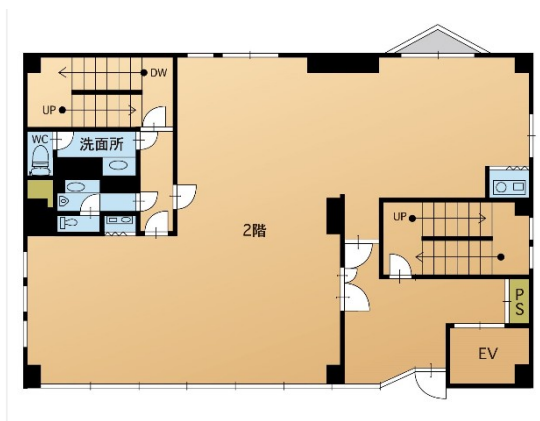

# カクタス天神ビル 2階40.9坪

福岡県福岡市中央区高砂1-14-1

## 物件MAP

賃貸条件	
坪数	40.9坪
階数	2階 (201)
入居可能日	
ビル情報	
所在地	福岡県福岡市中央区高砂1-14-1
最寄り駅	福岡市営地下鉄七隈線 渡辺通駅 徒歩8分 西鉄天神大牟田線 薬院駅 徒歩10分 福岡市営地下鉄七隈線 薬院駅 徒歩10分
エリア	薬院エリア
竣工	1992年3月
耐震	新耐震基準
階数	地上8階
用途	事務所
構造	RC造
設備情報	
エレベーター	1基
空調	個別空調
OAフロア	タイルカーペット
基準階天井高	
光ファイバー	無し
トイレ	男女別・室内
セキュリティ	有り
駐車場	有り