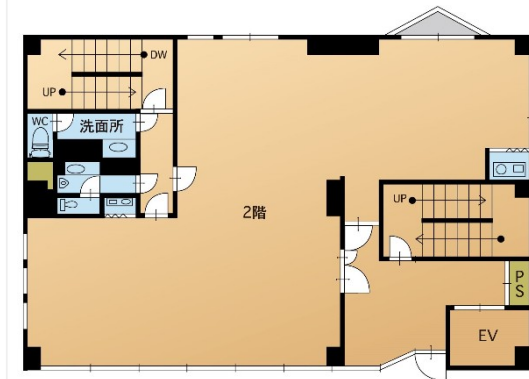

カクタス天神ビル 2階40.9坪

福岡県福岡市中央区高砂1-14-1

物件MAP

賃貸条件	
坪数	40.9坪
階数	2階 (201)
入居可能日	
ビル情報	
所在地	福岡県福岡市中央区高砂1-14-1
最寄り駅	福岡市営地下鉄七隈線 渡辺通駅 徒歩8分 西鉄天神大牟田線 薬院駅 徒歩10分 福岡市営地下鉄七隈線 薬院駅 徒歩10分
エリア	薬院エリア
竣工	1992年3月
耐震	新耐震基準
階数	地上8階
用途	事務所
構造	RC造
設備情報	
エレベーター	1基
空調	個別空調
OAフロア	タイルカーペット
基準階天井高	
光ファイバー	無し
トイレ	男女別・室内
セキュリティ	有り
駐車場	有り