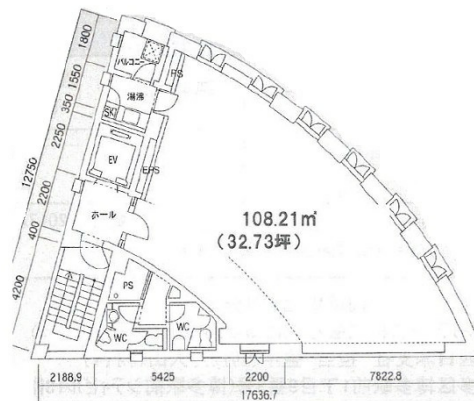

1丁目KFビル 8階32.73坪

福岡県福岡市中央区高砂1-1-29

物件MAP

賃貸条件	
坪数	32.73坪
階数	8階
入居可能日	
ビル情報	
所在地	福岡県福岡市中央区高砂1-1-29
最寄り駅	福岡市営地下鉄七隈線 渡辺通駅 徒歩4分 福岡市営地下鉄七隈線 薬院駅 徒歩6分 西鉄天神大牟田線 薬院駅 徒歩6分
エリア	薬院エリア
竣工	1996年5月
耐震	新耐震基準
階数	地上8階
用途	事務所
構造	SRC造
設備情報	
エレベーター	1基
空調	個別空調
OAフロア	OAフロア
基準階天井高	3,070mm
光ファイバー	有り
トイレ	男女別・室外
セキュリティ	有り
駐車場	有り