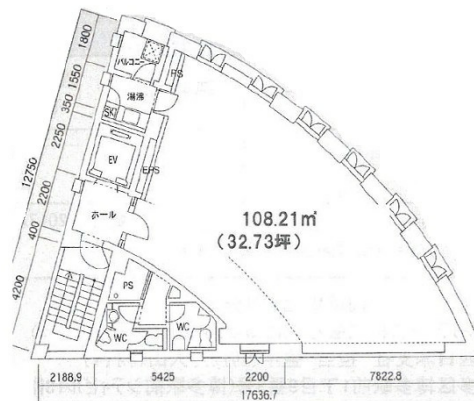

# 1丁目KFビル 8階32.73坪

福岡県福岡市中央区高砂1-1-29

## 物件MAP

賃貸条件	
坪数	32.73坪
階数	8階
入居可能日	
ビル情報	
所在地	福岡県福岡市中央区高砂1-1-29
最寄り駅	福岡市営地下鉄七隈線 渡辺通駅 徒歩4分 福岡市営地下鉄七隈線 薬院駅 徒歩6分 西鉄天神大牟田線 薬院駅 徒歩6分
エリア	薬院エリア
竣工	1996年5月
耐震	新耐震基準
階数	地上8階
用途	事務所
構造	SRC造
設備情報	
エレベーター	1基
空調	個別空調
OAフロア	OAフロア
基準階天井高	3,070mm
光ファイバー	有り
トイレ	男女別・室外
セキュリティ	有り
駐車場	有り