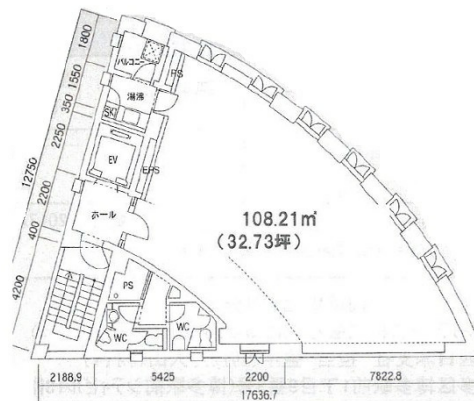

# 1丁目KFビル 5階32.73坪

福岡県福岡市中央区高砂1-1-29

## 物件MAP

賃貸条件	
坪数	32.73坪
階数	5階
入居可能日	
ビル情報	
所在地	福岡県福岡市中央区高砂1-1-29
最寄り駅	福岡市営地下鉄七隈線 渡辺通駅 徒歩4分 福岡市営地下鉄七隈線 薬院駅 徒歩6分 西鉄天神大牟田線 薬院駅 徒歩6分
エリア	薬院エリア
竣工	1996年5月
耐震	新耐震基準
階数	地上8階
用途	事務所
構造	SRC造
設備情報	
エレベーター	1基
空調	個別空調
OAフロア	OAフロア
基準階天井高	3,070mm
光ファイバー	有り
トイレ	男女別・室外
セキュリティ	有り
駐車場	有り