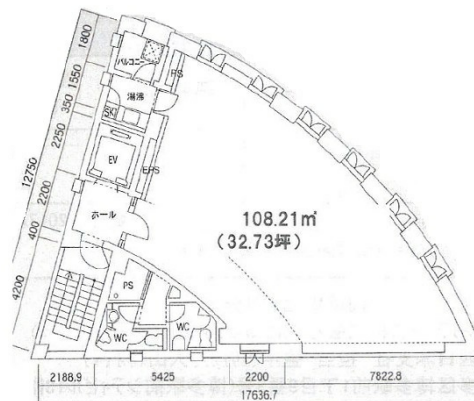

1丁目KFビル 5階32.73坪

福岡県福岡市中央区高砂1-1-29

物件MAP

賃貸条件	
坪数	32.73坪
階数	5階
入居可能日	
ビル情報	
所在地	福岡県福岡市中央区高砂1-1-29
最寄り駅	福岡市営地下鉄七隈線 渡辺通駅 徒歩4分 福岡市営地下鉄七隈線 薬院駅 徒歩6分 西鉄天神大牟田線 薬院駅 徒歩6分
エリア	薬院エリア
竣工	1996年5月
耐震	新耐震基準
階数	地上8階
用途	事務所
構造	SRC造
設備情報	
エレベーター	1基
空調	個別空調
OAフロア	OAフロア
基準階天井高	3,070mm
光ファイバー	有り
トイレ	男女別・室外
セキュリティ	有り
駐車場	有り