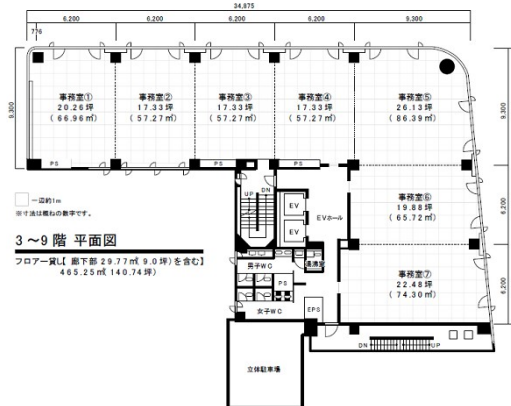

福岡ゼネラルビル 5階40.46坪

福岡県福岡市中央区高砂1-11-1

物件MAP

賃貸条件	
月額賃料	404,600円(税別)
坪数	40.46坪
坪単価	10,000円(税別)
共益費	121,380円
礼金	無し
敷金(保証金)	10ヶ月
階数	5階(504-505申込有)
入居可能日	即日

ビル情報	
所在地	福岡県福岡市中央区高砂1-11-1
最寄り駅	西鉄天神大牟田線 薬院駅 徒歩8分 福岡市営地下鉄七隈線 薬院駅 徒歩8分
エリア	薬院エリア
竣工	1993年4月
耐震	新耐震基準
階数	地上9階
用途	事務所
構造	SRC造

設備情報	
エレベーター	2基
空調	個別空調
OAフロア	
基準階天井高	2,700mm
光ファイバー	有り
トイレ	男女別・室外
セキュリティ	有り
駐車場	有り