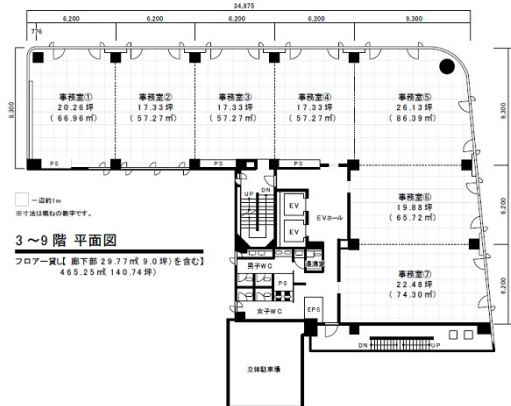

福岡ゼネラルビル 5階54.92坪

福岡県福岡市中央区高砂1-11-1

物件MAP

賃貸条件	
月額賃料	549,200円(税別)
坪数	54.92坪
坪単価	10,000円(税別)
共益費	164,760円
礼金	無し
敷金(保証金)	10ヶ月
階数	5階(501-503)
入居可能日	即日

ビル情報	
所在地	福岡県福岡市中央区高砂1-11-1
最寄り駅	西鉄天神大牟田線 薬院駅 徒歩8分 福岡市営地下鉄七隈線 薬院駅 徒歩8分
エリア	薬院エリア
竣工	1993年4月
耐震	新耐震基準
階数	地上9階
用途	事務所
構造	SRC造

設備情報	
エレベーター	2基
空調	個別空調
OAフロア	
基準階天井高	2,700mm
光ファイバー	有り
トイレ	男女別・室外
セキュリティ	有り
駐車場	有り