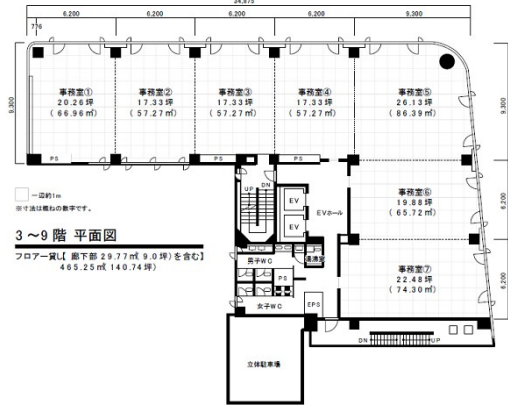

福岡ゼネラルビル 5階54.92坪

福岡県福岡市中央区高砂1-11-1

物件MAP

賃貸条件	
月額賃料	549,200円(税別)
坪数	54.92坪
坪単価	10,000円(税別)
共益費	164,760円
礼金	無し
敷金(保証金)	10ヶ月
階数	5階(501-503)
入居可能日	即日

ビル情報	
所在地	福岡県福岡市中央区高砂1-11-1
最寄り駅	西鉄天神大牟田線 薬院駅 徒歩8分 福岡市営地下鉄七隈線 薬院駅 徒歩8分
エリア	薬院エリア
竣工	1993年4月
耐震	新耐震基準
階数	地上9階
用途	事務所
構造	SRC造

設備情報	
エレベーター	2基
空調	個別空調
OAフロア	
基準階天井高	2,700mm
光ファイバー	有り
トイレ	男女別・室外
セキュリティ	有り
駐車場	有り

事務所移転の簡単検索サイト

Quick Service

クイックサービス

福岡ゼネラルビル 5階54.92坪 福岡県福岡市中央区高砂1-11-1

薬院エリア(ビルID:0028645)の賃貸オフィス

貸事務所・レンタルオフィス・オフィス移転ならQuickService