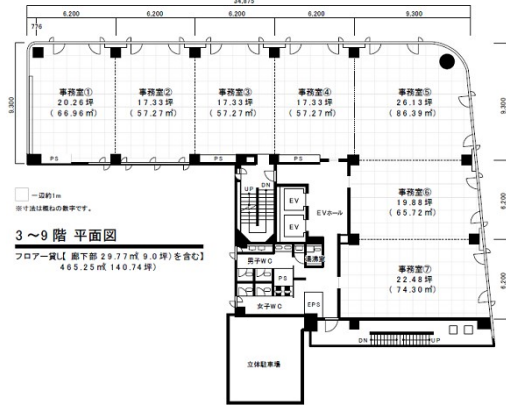

福岡ゼネラルビル 6階14.33坪

福岡県福岡市中央区高砂1-11-1

物件MAP

賃貸条件	
坪数	14.33坪
階数	6階 (603)
入居可能日	

ビル情報	
所在地	福岡県福岡市中央区高砂1-11-1
最寄り駅	西鉄天神大牟田線 薬院駅 徒歩8分 福岡市営地下鉄七隈線 薬院駅 徒歩8分
エリア	薬院エリア
竣工	1993年4月
耐震	新耐震基準
階数	地上9階
用途	事務所
構造	SRC造

設備情報	
エレベーター	2基
空調	個別空調
OAフロア	
基準階天井高	2,700mm
光ファイバー	有り
トイレ	男女別・室外
セキュリティ	有り
駐車場	有り