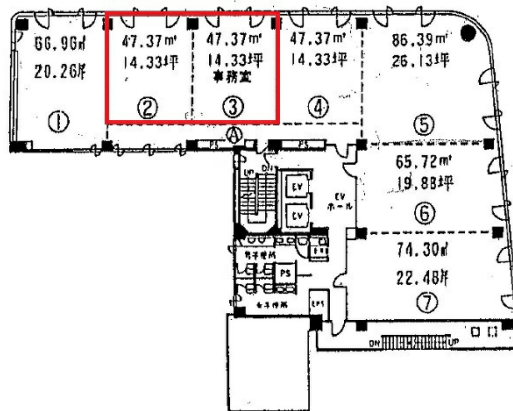

福岡ゼネラルビル 6階28.66坪

福岡県福岡市中央区高砂1-11-1

物件MAP

賃貸条件	
坪数	28.66坪
階数	6階 (602・603)
入居可能日	

ビル情報	
所在地	福岡県福岡市中央区高砂1-11-1
最寄り駅	西鉄天神大牟田線 薬院駅 徒歩8分 福岡市営地下鉄七隈線 薬院駅 徒歩8分
エリア	薬院エリア
竣工	1993年4月
耐震	新耐震基準
階数	地上9階
用途	事務所
構造	SRC造

設備情報	
エレベーター	2基
空調	個別空調
OAフロア	
基準階天井高	2,700mm
光ファイバー	有り
トイレ	男女別・室外
セキュリティ	有り
駐車場	有り

事務所移転の簡単検索サイト

福岡ゼネラルビル 6階28.66坪 福岡県福岡市中央区高砂1-11-1

薬院エリア (ビルID: 0028645) の賃貸オフィス

貸事務所・レンタルオフィス・オフィス移転ならQuickService

物件詳細はこちらから