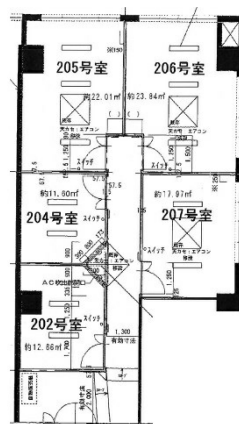

アルバけやき通りビル 2階3.5坪

福岡県福岡市中央区警固2-17-30

物件MAP

賃貸条件	
坪数	3.5坪
階数	2階 (204)
入居可能日	
ビル情報	
所在地	福岡県福岡市中央区警固2-17-30
最寄り駅	福岡市営地下鉄空港線 赤坂駅 徒歩8分
エリア	天神・赤坂エリア
竣工	1989年9月
耐震	新耐震基準
階数	地上7階
用途	事務所
構造	RC造
設備情報	
エレベーター	2基
空調	個別空調
OAフロア	タイルカーペット
基準階天井高	2,500mm
光ファイバー	有り
トイレ	男女別・室外
セキュリティ	有り
駐車場	有り

事務所移転の簡単検索サイト

Quick Service

クイックサービス

アルバけやき通りビル 2階3.5坪 福岡県福岡市中央区警固2-17-30

天神・赤坂エリア (ビルID: 0028615) の賃貸オフィス

貸事務所・レンタルオフィス・オフィス移転ならQuickService

物件詳細はこちらから

0120-55-2620