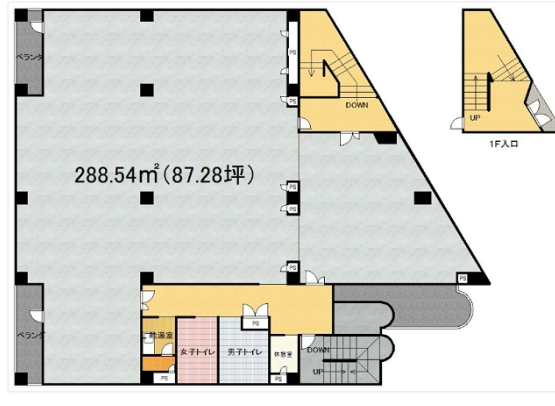

ハイツみかげ 2階87.28坪

福岡県福岡市中央区警固2-1-17

物件MAP

賃貸条件	
月額賃料	1,003,720円 (税別)
坪数	87.28坪
坪単価	11,500円 (税別)
共益費	賃料に含む
礼金	無し
敷金 (保証金)	6ヶ月
階数	2階
入居可能日	即日

ビル情報	
所在地	福岡県福岡市中央区警固2-1-17
最寄り駅	福岡市営地下鉄七隈線 薬院大通駅 徒歩7分 福岡市営地下鉄空港線 赤坂駅 徒歩9分 福岡市営地下鉄七隈線 薬院駅 徒歩12分 西鉄天神大牟田線 薬院駅 徒歩12分
エリア	天神・赤坂エリア
竣工	1989年4月
耐震	新耐震基準
階数	地上11階
用途	事務所/店舗
構造	SRC造

設備情報	
エレベーター	
空調	個別空調
OAフロア	Pタイル
基準階天井高	
光ファイバー	有り
トイレ	男女共用・室外
セキュリティ	無し
駐車場	有り