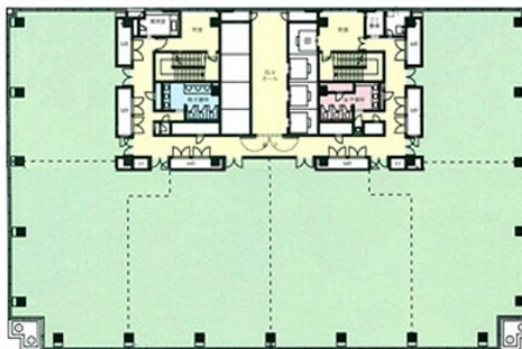

TNC放送会館 1階12.53坪

福岡県福岡市早良区百道浜2-3-2

物件MAP

賃貸条件	
坪数	12.53坪
階数	1階（申込有）
入居可能日	
ビル情報	
所在地	福岡県福岡市早良区百道浜2-3-2
最寄り駅	福岡市営地下鉄空港線 西新駅 徒歩15分
エリア	百道・西新エリア
竣工	1996年3月
耐震	新耐震基準
階数	地上21階 地下2階
用途	店舗
構造	RC造、一部SRC造
設備情報	
エレベーター	7基
空調	個別空調
OAフロア	OAフロア
基準階天井高	2,800mm
光ファイバー	有り
トイレ	男女別・室外
セキュリティ	有り
駐車場	有り