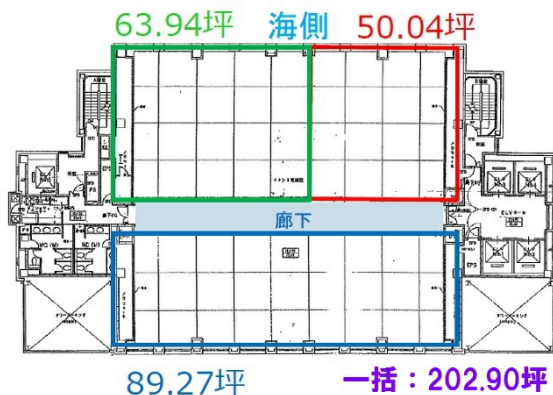

# Mタワー 14階202.9坪

福岡県福岡市早良区百道浜1-7-5

物件MAP

賃貸条件	
坪数	202.9坪
階数	14階（一括案）
入居可能日	
ビル情報	
所在地	福岡県福岡市早良区百道浜1-7-5
最寄り駅	福岡市営地下鉄空港線 西新駅 徒歩15分
エリア	百道・西新エリア
竣工	1996年9月
耐震	新耐震基準
階数	地上20階 地下2階
用途	事務所
構造	SRC造
設備情報	
エレベーター	5基
空調	セントラル空調
OAフロア	OAフロア
基準階天井高	2,750mm
光ファイバー	有り
トイレ	男女別・室外
セキュリティ	有り
駐車場	有り

事務所移転の簡単検索サイト

Mタワー 14階202.9坪 福岡県福岡市早良区百道浜1-7-5

百道・西新エリア（ビルID：0028561）の賃貸オフィス

クイックサービス

貸事務所・レンタルオフィス・オフィス移転ならQuickService

物件詳細はこちらから

0120-55-2620

【受付時間】平日9:30~18:30