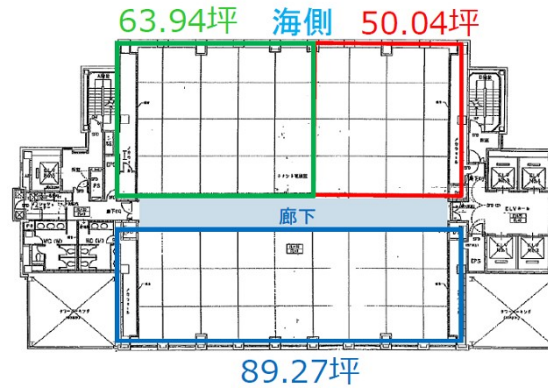

Mタワー 14階89.27坪

福岡県福岡市早良区百道浜1-7-5

物件MAP

賃貸条件	
坪数	89.27坪
階数	14階
入居可能日	
ビル情報	
所在地	福岡県福岡市早良区百道浜1-7-5
最寄り駅	福岡市営地下鉄空港線 西新駅 徒歩15分
エリア	百道・西新エリア
竣工	1996年9月
耐震	新耐震基準
階数	地上20階 地下2階
用途	事務所
構造	SRC造
設備情報	
エレベーター	5基
空調	セントラル空調
OAフロア	OAフロア
基準階天井高	2,750mm
光ファイバー	有り
トイレ	男女別・室外
セキュリティ	有り
駐車場	有り