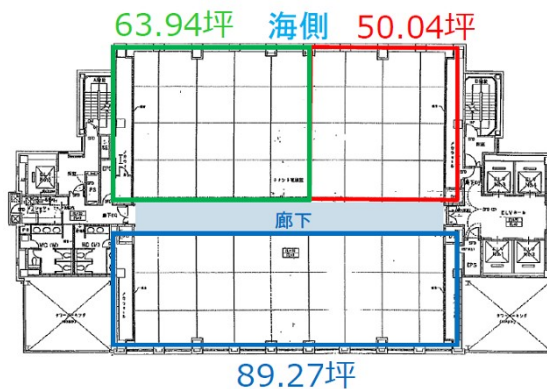

# Mタワー 14階89.27坪

福岡県福岡市早良区百道浜1-7-5

物件MAP

| 賃貸条件   |                      |
|--------|----------------------|
| 坪数     | 89.27坪               |
| 階数     | 14階                  |
| 入居可能日  |                      |
| ビル情報   |                      |
| 所在地    | 福岡県福岡市早良区百道浜1-7-5    |
| 最寄り駅   | 福岡市営地下鉄空港線 西新駅 徒歩15分 |
| エリア    | 百道・西新エリア             |
| 竣工     | 1996年9月              |
| 耐震     | 新耐震基準                |
| 階数     | 地上20階 地下2階           |
| 用途     | 事務所                  |
| 構造     | SRC造                 |
| 設備情報   |                      |
| エレベーター | 5基                   |
| 空調     | セントラル空調              |
| OAフロア  | OAフロア                |
| 基準階天井高 | 2,750mm              |
| 光ファイバー | 有り                   |
| トイレ    | 男女別・室外               |
| セキュリティ | 有り                   |
| 駐車場    | 有り                   |

事務所移転の簡単検索サイト

Mタワー 14階89.27坪 福岡県福岡市早良区百道浜1-7-5

百道・西新エリア (ビルID: 0028561) の賃貸オフィス

貸事務所・レンタルオフィス・オフィス移転ならQuickService

物件詳細はこちらから

 0120-55-2620

【受付時間】平日9:30~18:30