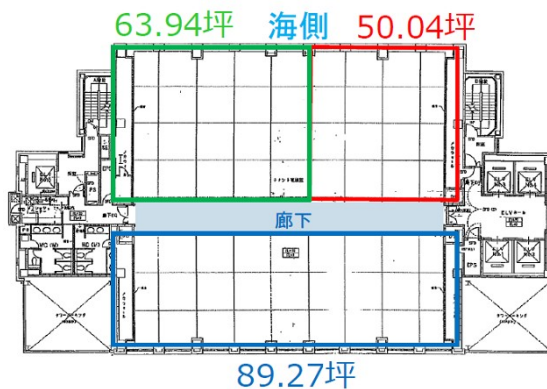

Mタワー 14階63.59坪

福岡県福岡市早良区百道浜1-7-5

物件MAP

賃貸条件	
坪数	63.59坪
階数	14階
入居可能日	
ビル情報	
所在地	福岡県福岡市早良区百道浜1-7-5
最寄り駅	福岡市営地下鉄空港線 西新駅 徒歩15分
エリア	百道・西新エリア
竣工	1996年9月
耐震	新耐震基準
階数	地上20階 地下2階
用途	事務所
構造	SRC造
設備情報	
エレベーター	5基
空調	セントラル空調
OAフロア	OAフロア
基準階天井高	2,750mm
光ファイバー	有り
トイレ	男女別・室外
セキュリティ	有り
駐車場	有り

事務所移転の簡単検索サイト

Quick Service

クイックサービス

Mタワー 14階63.59坪 福岡県福岡市早良区百道浜1-7-5

百道・西新エリア (ビルID: 0028561) の賃貸オフィス

貸事務所・レンタルオフィス・オフィス移転ならQuickService

物件詳細はこちらから

0120-55-2620