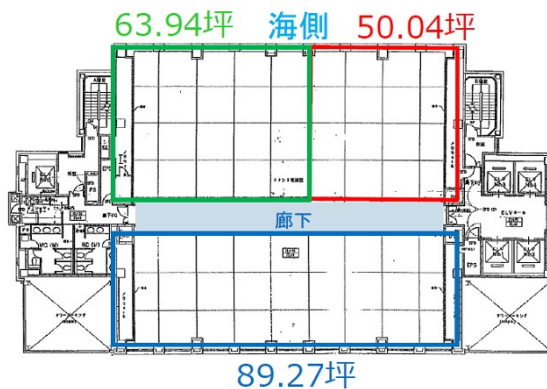

# Mタワー 14階50.04坪

福岡県福岡市早良区百道浜1-7-5

物件MAP

賃貸条件	
坪数	50.04坪
階数	14階
入居可能日	
ビル情報	
所在地	福岡県福岡市早良区百道浜1-7-5
最寄り駅	福岡市営地下鉄空港線 西新駅 徒歩15分
エリア	百道・西新エリア
竣工	1996年9月
耐震	新耐震基準
階数	地上20階 地下2階
用途	事務所
構造	SRC造
設備情報	
エレベーター	5基
空調	セントラル空調
OAフロア	OAフロア
基準階天井高	2,750mm
光ファイバー	有り
トイレ	男女別・室外
セキュリティ	有り
駐車場	有り

事務所移転の簡単検索サイト

**Mタワー 14階50.04坪** 福岡県福岡市早良区百道浜1-7-5

百道・西新エリア（ビルID：0028561）の賃貸オフィス

クイックサービス

貸事務所・レンタルオフィス・オフィス移転なら**QuickService**

物件詳細はこちらから

**0120-55-2620**

【受付時間】平日9:30~18:30