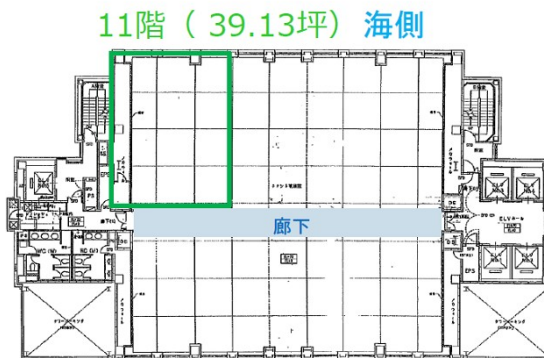

Mタワー 11階39.13坪

福岡県福岡市早良区百道浜1-7-5

物件MAP

賃貸条件	
坪数	39.13坪
階数	11階
入居可能日	
ビル情報	
所在地	福岡県福岡市早良区百道浜1-7-5
最寄り駅	福岡市営地下鉄空港線 西新駅 徒歩15分
エリア	百道・西新エリア
竣工	1996年9月
耐震	新耐震基準
階数	地上20階 地下2階
用途	事務所
構造	SRC造
設備情報	
エレベーター	5基
空調	セントラル空調
OAフロア	OAフロア
基準階天井高	2,750mm
光ファイバー	有り
トイレ	男女別・室外
セキュリティ	有り
駐車場	有り

事務所移転の簡単検索サイト

Mタワー 11階39.13坪 福岡県福岡市早良区百道浜1-7-5

百道・西新エリア（ビルID：0028561）の賃貸オフィス

貸事務所・レンタルオフィス・オフィス移転なら**QuickService**

物件詳細はこちらから

 **0120-55-2620**

【受付時間】平日9:30~18:30