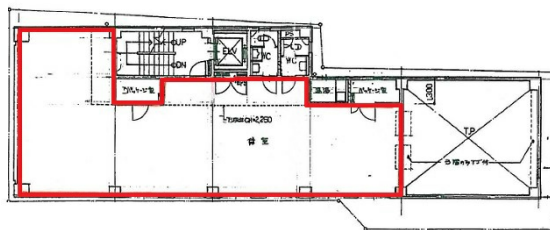

# 朝日生命西新ビル 3階37.53坪

福岡県福岡市早良区西新5-1-30

## 物件MAP

| 賃貸条件   |                     |
|--------|---------------------|
| 坪数     | 37.53坪              |
| 階数     | 3階                  |
| 入居可能日  |                     |
| ビル情報   |                     |
| 所在地    | 福岡県福岡市早良区西新5-1-30   |
| 最寄り駅   | 福岡市営地下鉄空港線 西新駅 徒歩2分 |
| エリア    | 福岡市その他エリア           |
| 竣工     | 1984年12月            |
| 耐震     | 新耐震基準               |
| 階数     | 地上5階                |
| 用途     | 事務所                 |
| 構造     | RC造                 |
| 設備情報   |                     |
| エレベーター | 2基                  |
| 空調     | 個別空調                |
| OAフロア  |                     |
| 基準階天井高 |                     |
| 光ファイバー | 無し                  |
| トイレ    | 男女別・室外              |
| セキュリティ | 無し                  |
| 駐車場    | 無し                  |