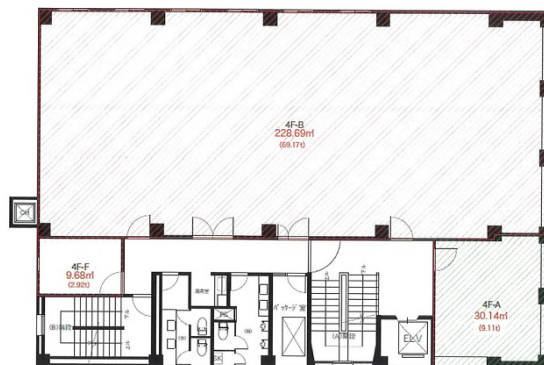

フロンティア福井 4階9.11坪

福井県福井市中央3-5-15

物件MAP

賃貸条件	
坪数	9.11坪
階数	4階 (A)
入居可能日	
ビル情報	
所在地	福井県福井市中央3-5-15
最寄り駅	JR北陸本線 福井駅 徒歩15分
エリア	福井
竣工	1968年6月
耐震	耐震補強済
階数	地上6階 地下1階
用途	事務所
構造	RC造
設備情報	
エレベーター	1基
空調	
OAフロア	
基準階天井高	
光ファイバー	有り
トイレ	男女別・室外
セキュリティ	有り
駐車場	有り