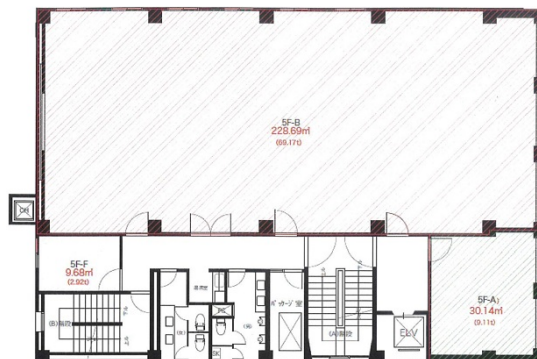

フロンティア福井 5階9.11坪

福井県福井市中央3-5-15

物件MAP

賃貸条件	
坪数	9.11坪
階数	5階 (A)
入居可能日	
ビル情報	
所在地	福井県福井市中央3-5-15
最寄り駅	JR北陸本線 福井駅 徒歩15分
エリア	福井
竣工	1968年6月
耐震	耐震補強済
階数	地上6階 地下1階
用途	事務所
構造	RC造
設備情報	
エレベーター	1基
空調	
OAフロア	
基準階天井高	
光ファイバー	有り
トイレ	男女別・室外
セキュリティ	有り
駐車場	有り