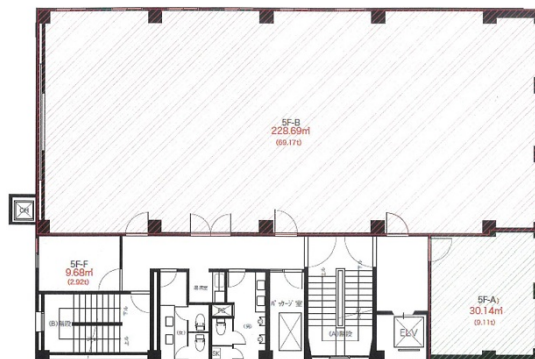

フロンティア福井 5階69.17坪

福井県福井市中央3-5-15

物件MAP

| 賃貸条件 | |
|--------|------------------|
| 坪数 | 69.17坪 |
| 階数 | 5階 (B) |
| 入居可能日 | |
| ビル情報 | |
| 所在地 | 福井県福井市中央3-5-15 |
| 最寄り駅 | JR北陸本線 福井駅 徒歩15分 |
| エリア | 福井 |
| 竣工 | 1968年6月 |
| 耐震 | 耐震補強済 |
| 階数 | 地上6階 地下1階 |
| 用途 | 事務所 |
| 構造 | RC造 |
| 設備情報 | |
| エレベーター | 1基 |
| 空調 | |
| OAフロア | |
| 基準階天井高 | |
| 光ファイバー | 有り |
| トイレ | 男女別・室外 |
| セキュリティ | 有り |
| 駐車場 | 有り |