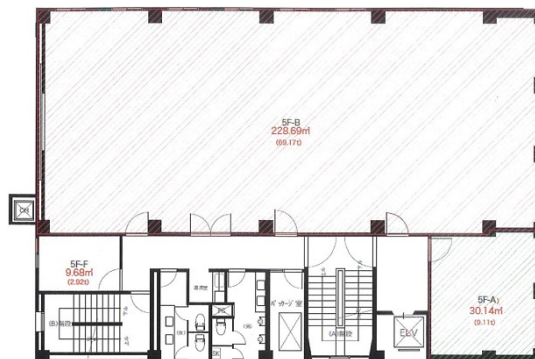

フロンティア福井 5階2.92坪

福井県福井市中央3-5-15

物件MAP

賃貸条件	
坪数	2.92坪
階数	5階 (F)
入居可能日	
ビル情報	
所在地	福井県福井市中央3-5-15
最寄り駅	JR北陸本線 福井駅 徒歩15分
エリア	福井
竣工	1968年6月
耐震	耐震補強済
階数	地上6階 地下1階
用途	事務所
構造	RC造
設備情報	
エレベーター	1基
空調	
OAフロア	
基準階天井高	
光ファイバー	有り
トイレ	男女別・室外
セキュリティ	有り
駐車場	有り